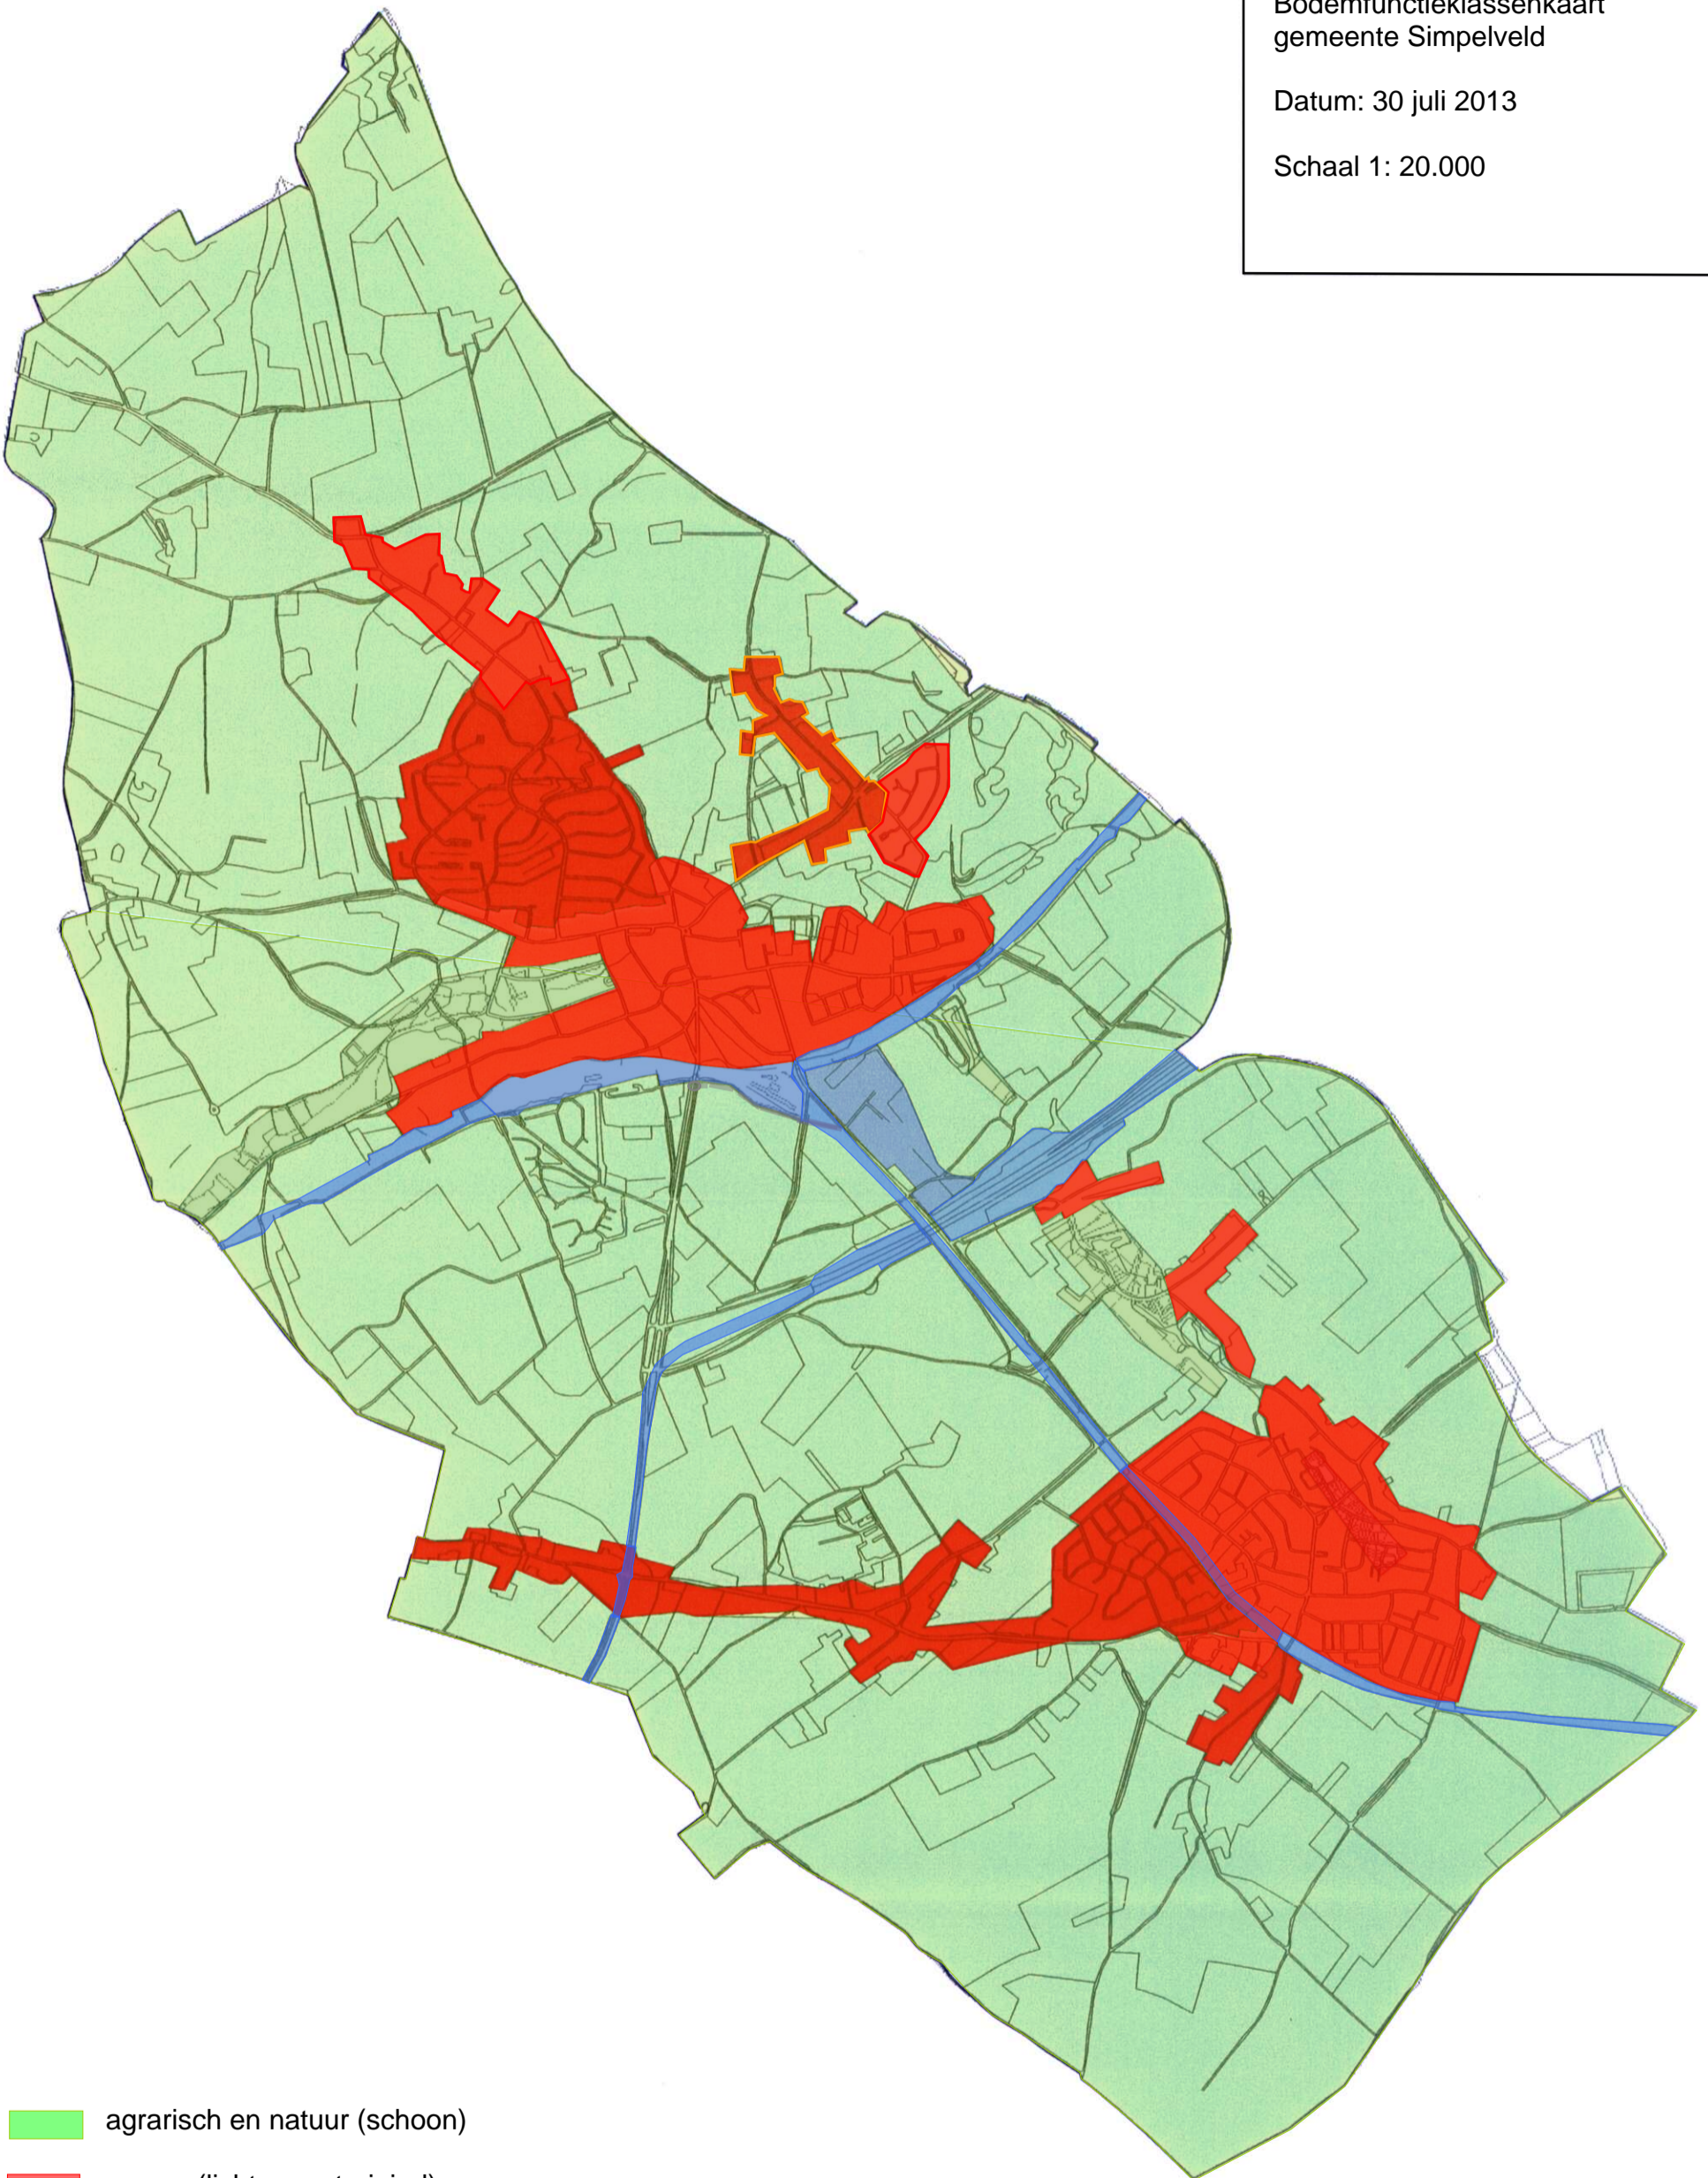

Bodemfunctieklassenkaart
gemeente Simpelveld

Datum: 30 juli 2013

Schaal 1: 20.000

-  agrarisch en natuur (schoon)
-  wonen (licht verontreinigd)
-  industrie (matig verontreinigd)
tevens N281 en miljoenenlijn